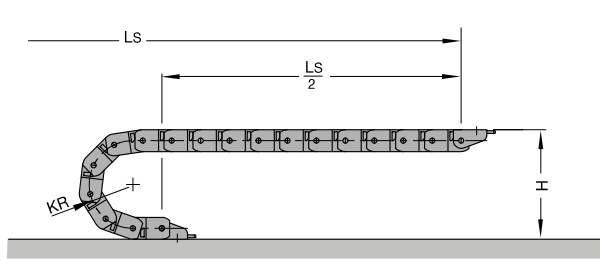

## Применение

Применение: \_\_\_\_\_

Длина перемещения  $L_s$  [м] \_\_\_\_\_  
 Мах. Высота установки [мм] \_\_\_\_\_  
 Мах. Ширина установки [мм] \_\_\_\_\_  
 Центральная     Конечная запятка

Угол вращения \_\_\_\_\_  
 Min. Внутренний  $\varnothing_i$  [мм] \_\_\_\_\_  
 Мах. Внешний  $\varnothing_a$  [мм] \_\_\_\_\_  
 Подвижная часть     Внутри     Снаружи

### Материал цепи

- Пластик
- Пластик взрывобезопасный

- Сталь
- Нержавеющая сталь SUS 304
- Нержавеющая сталь SUS 316

Ширина внутр.  $B_i$  [мм] \_\_\_\_\_  
 Ширина внешн.  $B_k$  [мм] \_\_\_\_\_  
 Высота внутр.  $H_i$  [мм] \_\_\_\_\_  
 Ширина внешн.  $H_k$  [мм] \_\_\_\_\_  
 Радиус изгиба [мм] \_\_\_\_\_