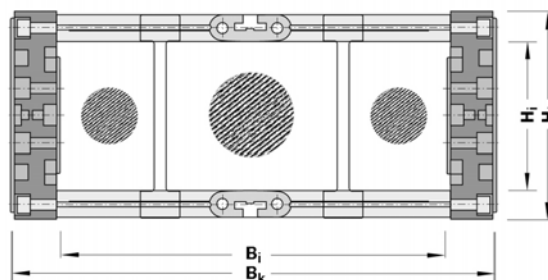

## Особенности цепи

### Материал цепи

- Пластик
- Пластик взрывобезопасный

- Сталь
- Нержавеющая сталь SUS 304
- Нержавеющая сталь SUS 316

Ширина внутр.  $B_i$  [мм] \_\_\_\_\_  
 Ширина внешн.  $B_k$  [мм] \_\_\_\_\_  
 Высота внутр.  $H_i$  [мм] \_\_\_\_\_  
 Ширина внешн.  $H_k$  [мм] \_\_\_\_\_  
 Радиус изгиба [мм] \_\_\_\_\_